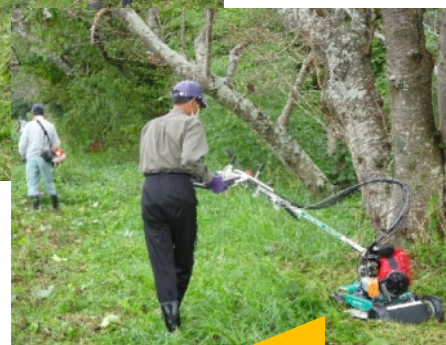

『令和2年度 農村まるごと保全活動紹介』

【いずみ環境保全会】

地域総出で水路の法面、農道の法面などの草刈り作業

新たに購入した自走式草刈り機のおかげで作業も楽々

未舗装農道の凸凹補修は重労働

この道の凸凹は特にひどいぞ

ゲートの塗装は長寿命化のために