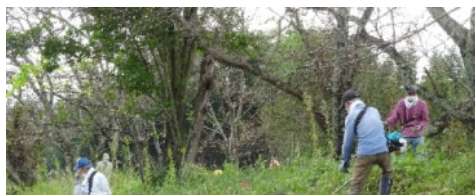

『令和2年度 農村まるごと保全活動紹介』

【いずみ環境保全会】

地域総出で水路の法面、農道の法面などの草刈り作業

新たに購入した自走式草刈り機のおかげで作業も楽々

未舗装農道の凸凹補修は重労働

この道の凸凹は特にひどいぞ

ゲートの塗装は長寿命化のために